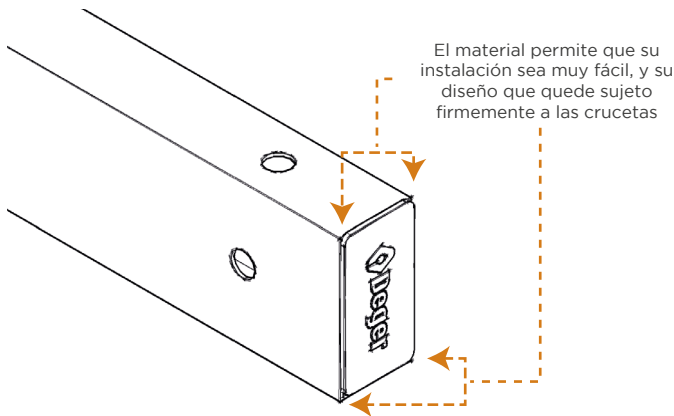

TAPÓN PARA CRUCETA

El tapón para cruceta es la solución ideal para eliminar la anidación de pequeñas aves e insectos en las partes laterales de las crucetas, evitando cortos circuitos, corrosión, picaduras, accidentes al trabajador e incendios por hojarasca del nido o por electrocución accidental de las aves y enjambres.

Fabricada de silicón capaz de resistir las condiciones ambientales más extremas en equipos de las redes de distribución. Probados bajo normas internacionales.

APLICACIÓN

Cubre las partes laterales de todas las crucetas de la familia PTR.